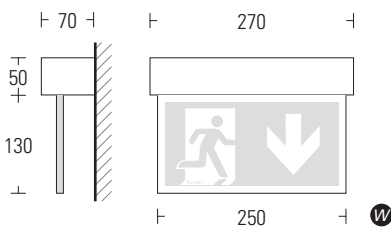

green buildings
Gold-zertifizierte Nothinweisleuchte
für „Nachhaltiges Bauen“ nach LEED

DISPLAY 2000/G4

EVG-Nothinweisleuchte
in dezentem Design

24m

DISPLAY 2000/G4	EVG-Version	Optional
ERKENNUNGSWEITE / viewing distance	24m	<ul style="list-style-type: none"> Überwachung / monitoring Ballschutzgitter / ball protection grill Edelstahl-Gehäuse / stainless steel housing   
GEHÄUSEMATERIAL / housing material	Stahlblech / sheet steel	
GEHÄUSEFARBE / housing colour	RAL 9016 (weiß / white)	
LEUCHTMITTEL / illuminant	LED	
LEISTUNG (AC/DC) / load (AC/DC)	7,6VA / 3,6W	
SPANNUNG / voltage	230V AC/DC	
LICHT (Netz/Not) / luminous (mains/emergency)	100%	
SCHUTZART / protection category	IP 41	
SCHUTZKLASSE / protection class	I	
ARTIKELNUMMER / article number	DG4	

Wandmontage
wall mounting

Deckenmontage
ceiling mounting

Ösenmontage
ear mounting

Pendelmontage
pendulum mounting

Wandausleger
wall bracket mounting

Optional:
Gehäuse aus Edelstahl

EVG-Version				Akku-Version				
ohne Überwachung without monitoring	mit Überwachung with monitoring	DALI-Überwachung DALI-monitoring	Kino-Ausführung Theatre version <small>neu</small>	1h	3h	8h	Auto-Check auto-test	BUS-Check BUS-test
•	•	–	• <small>Lichtstrom im Netzbetrieb 10%</small>	–	–	–	–	–