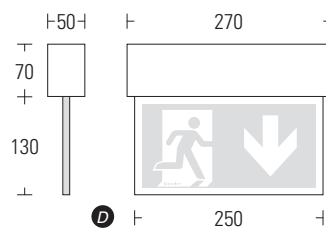

green buildings
Gold-zertifizierte Nothinweisleuchte
für „Nachhaltiges Bauen“ nach LEED

DISPLAY 2000/G4

EVG-Nothinweisleuchte
in dezentem Design

24m

DISPLAY 2000/G4	EVG-Version	Optional
ERKENNUNGSWEITE / viewing distance	24m	<ul style="list-style-type: none"> Überwachung / monitoring Ballschutzgitter / ball protection grill Edelstahl-Gehäuse / stainless steel housing   
GEHÄUSEMATERIAL / housing material	Stahlblech / sheet steel	
GEHÄUSEFARBE / housing colour	RAL 9016 (weiß / white)	
LEUCHTMITTEL / illuminant	LED	
LEISTUNG (AC/DC) / load (AC/DC)	7,6VA / 3,6W	
SPANNUNG / voltage	230V AC/DC	
LICHT (Netz/Not) / luminous (mains/emergency)	100%	
SCHUTZART / protection category	IP 41	
SCHUTZKLASSE / protection class	I	
ARTIKELNUMMER / article number	DG4	

Wandmontage
wall mounting

Deckenmontage
ceiling mounting

Ösenmontage
ear mounting

Pendelmontage
pendulum mounting

Wandausleger
wall bracket mounting

Optional:
Gehäuse aus Edelstahl

EVG-Version				Akku-Version				
ohne Überwachung without monitoring	mit Überwachung with monitoring	DALI-Überwachung DALI-monitoring	Kino-Ausführung Theatre version <small>neu</small>	1h	3h	8h	Auto-Check auto-test	BUS-Check BUS-test
•	•	–	• <small>Lichtstrom im Netzbetrieb 10%</small>	–	–	–	–	–