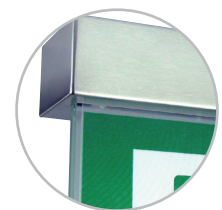

green buildings
Gold-zertifizierte Nothinweisleuchte
für „Nachhaltiges Bauen“ nach LEED

DISPLAY 2000/G4

EVG-Nothinweisleuchte
in dezentem Design

24m

DISPLAY 2000/G4	EVG-Version	Optional
ERKENNUNGSWEITE / viewing distance	24m	<ul style="list-style-type: none"> Überwachung / monitoring Ballschutzgitter / ball protection grill Edelstahl-Gehäuse / stainless steel housing   
GEHÄUSEMATERIAL / housing material	Stahlblech / sheet steel	
GEHÄUSEFARBE / housing colour	RAL 9016 (weiß / white)	
LEUCHTMITTEL / illuminant	LED	
LEISTUNG (AC/DC) / load (AC/DC)	7,6VA / 3,6W	
SPANNUNG / voltage	230V AC/DC	
LICHT (Netz/Not) / luminous (mains/emergency)	100%	
SCHUTZART / protection category	IP 41	
SCHUTZKLASSE / protection class	I	
ARTIKELNUMMER / article number	DG4	

Wandmontage
wall mounting

Deckenmontage
ceiling mounting

Ösenmontage
ear mounting

Pendelmontage
pendulum mounting

Wandausleger
wall bracket mounting

Optional:
Gehäuse aus Edelstahl

EVG-Version				Akku-Version				
ohne Überwachung without monitoring	mit Überwachung with monitoring	DALI-Überwachung DALI-monitoring	Kino-Ausführung Theatre version <small>neu</small>	1h	3h	8h	Auto-Check auto-test	BUS-Check BUS-test
•	•	–	• <small>Lichtstrom im Netzbetrieb 10%</small>	–	–	–	–	–